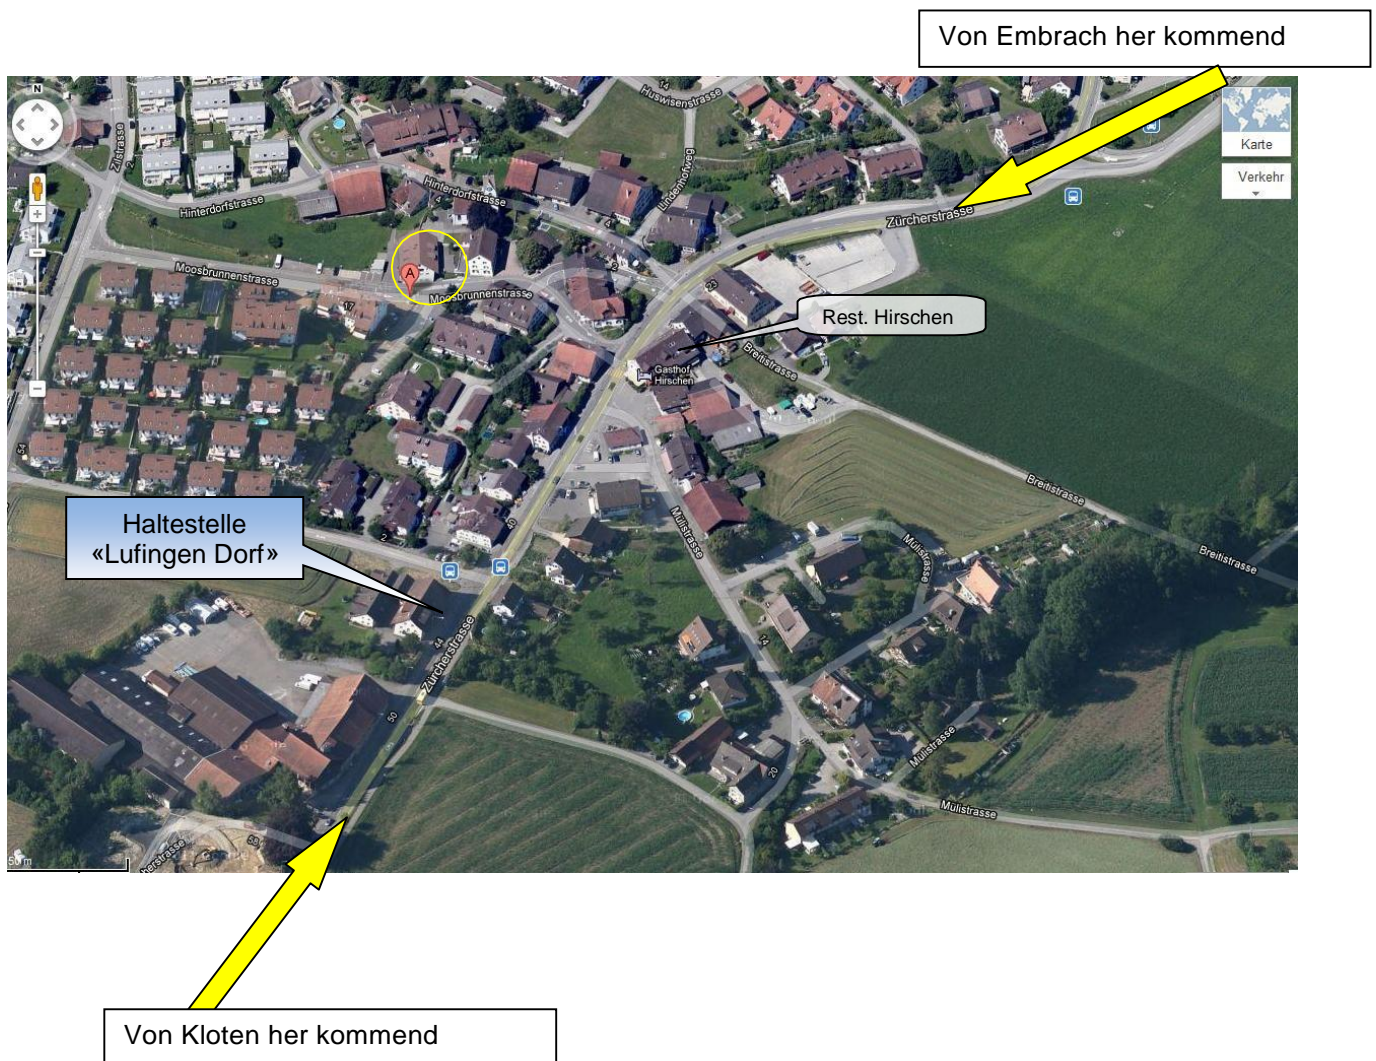

Wegbeschreibung zum ref. Kirchgemeindehaus (Moosbrunnenstr. 14) Lufingen

- Beim Rest. Hirschen in die Moosbrunnenstrasse abbiegen
- Nach 50m auf der linken Seite ist der Parkplatz der ref. Kirche
- An der Moosbrunnenstrasse befinden sich noch weitere Parkplätze
- Mit den ÖV, Haltestelle „Lufingen Dorf“

- Auf der Autobahn Ausfahrt "**Kloten Nord / Embrach**" nehmen.
- Richtung Embrach fahren.
- Im Dorf Lufingen beim Rest. Hirschen, links abbiegen in die Moosbrunnenstrasse.